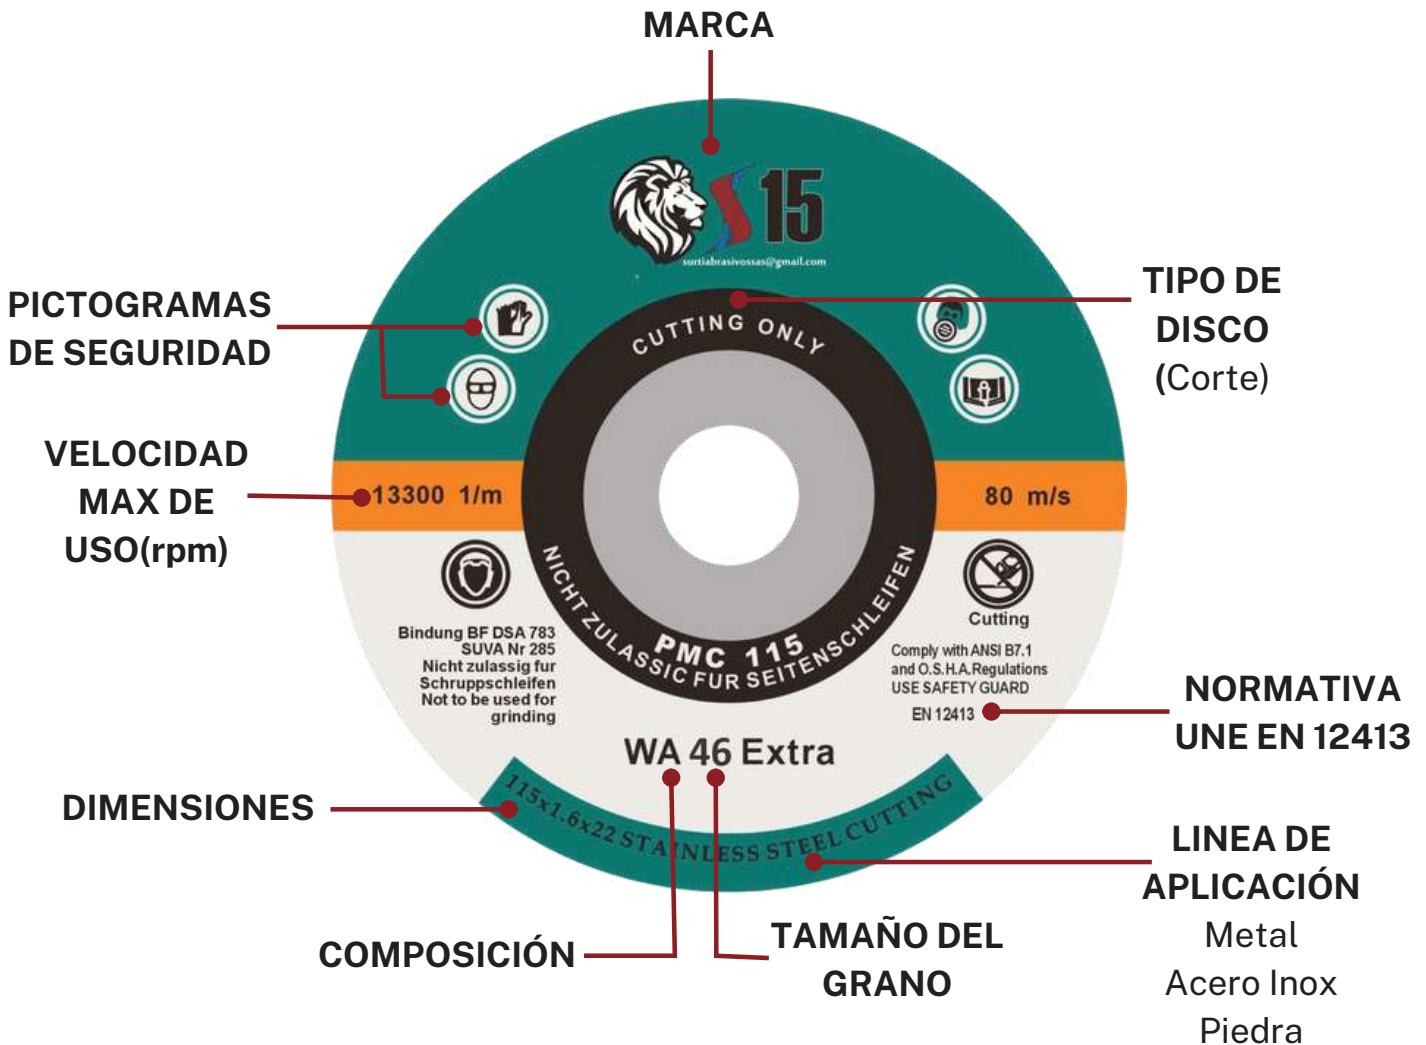

FICHA TÉCNICA